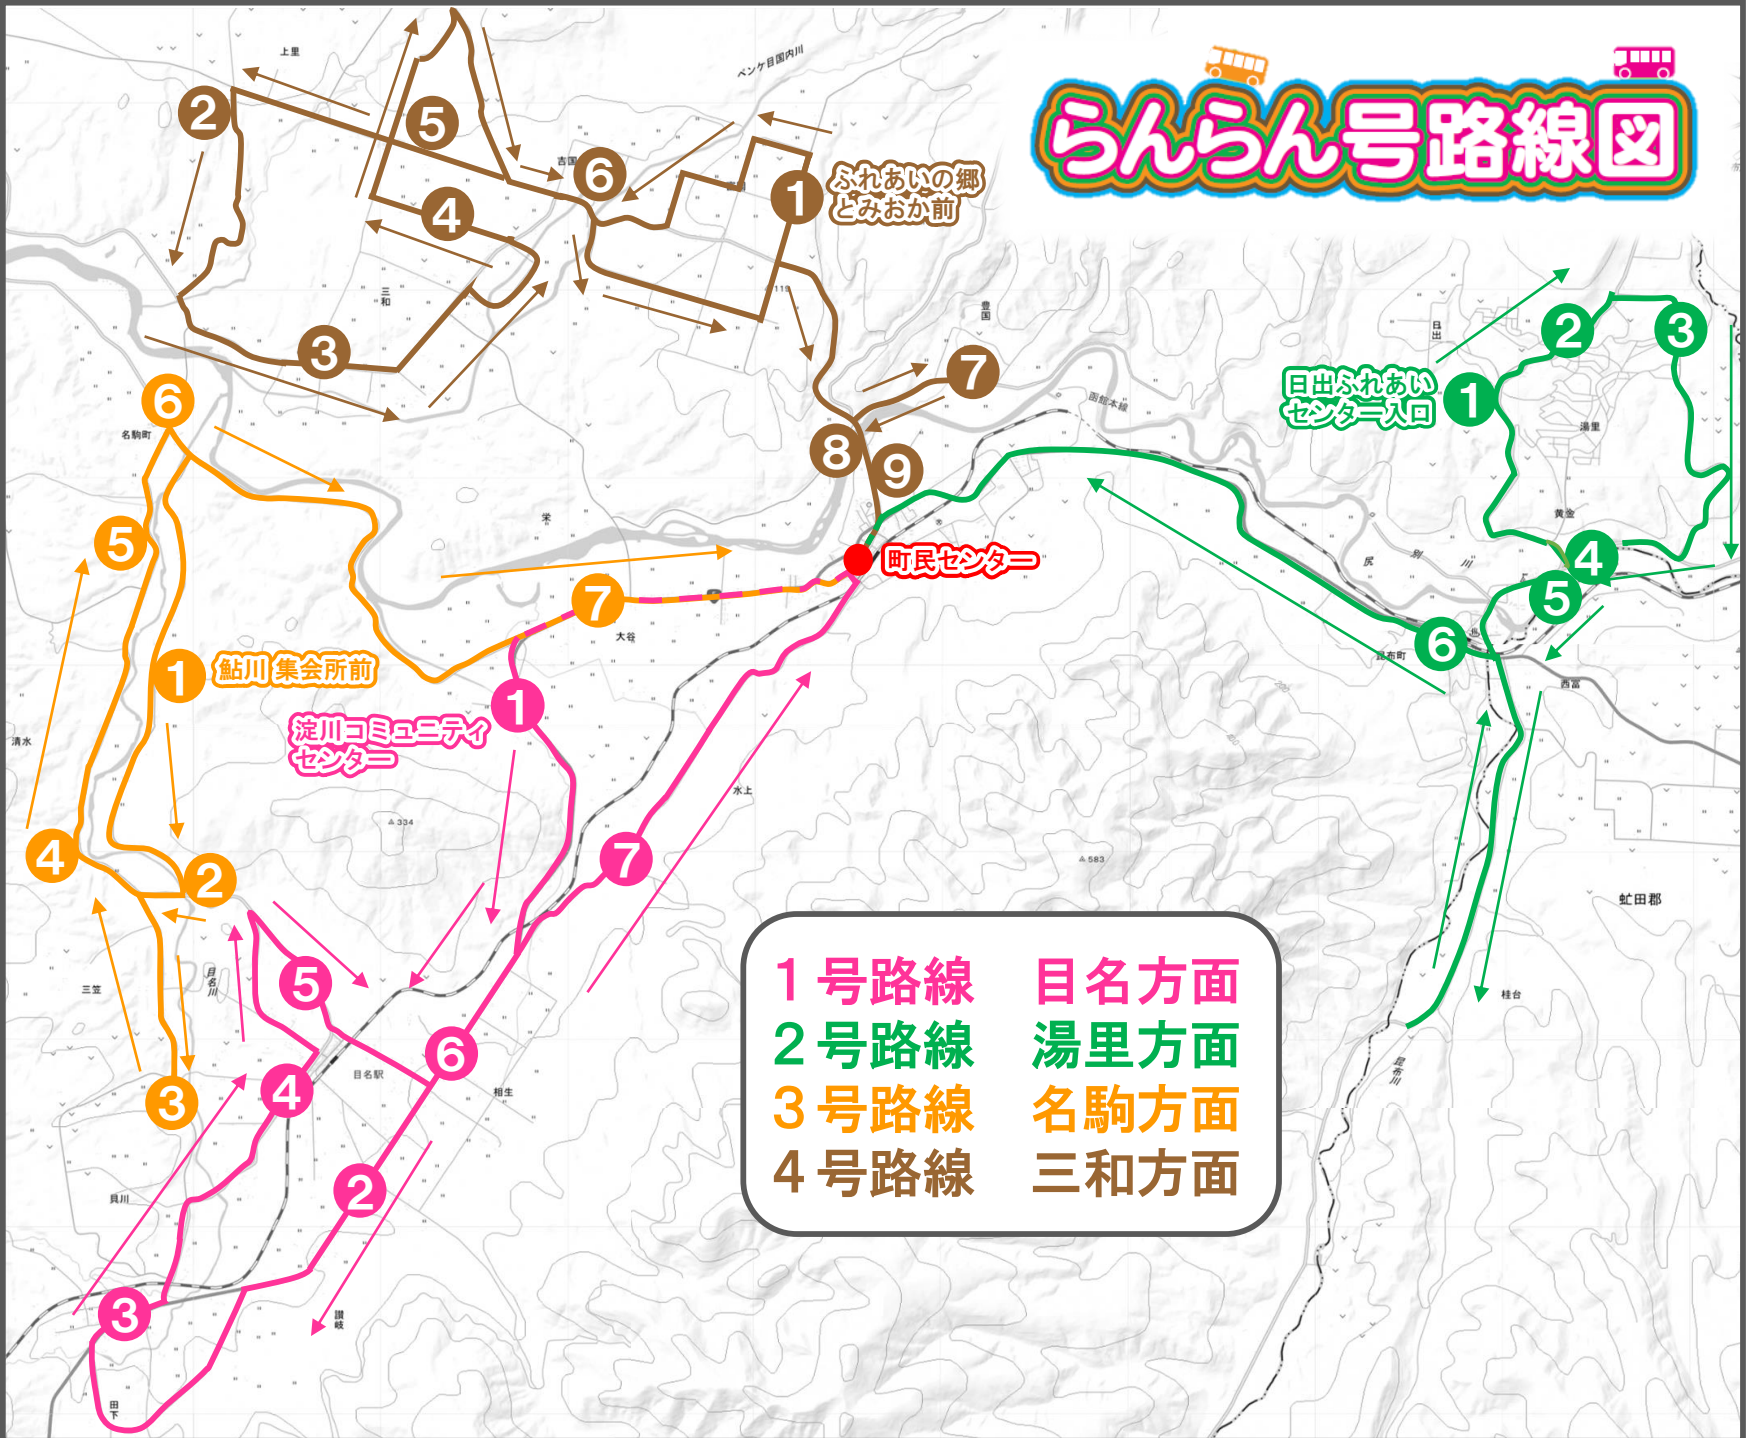

らんらん号路線図

- 1号路線 目名方面
- 2号路線 湯里方面
- 3号路線 名駒方面
- 4号路線 三和方面

※曜日により運行ルートが変わります

月・木 国道5号線経由

火・水・金 緑が丘経由

5号路線 港方面

【らんらん号についてのお問い合わせ】
 役場総務課まちづくり推進係
 電話 (0136) 55-6836

令和6年3月15日発行・令和6年4月1日改訂版