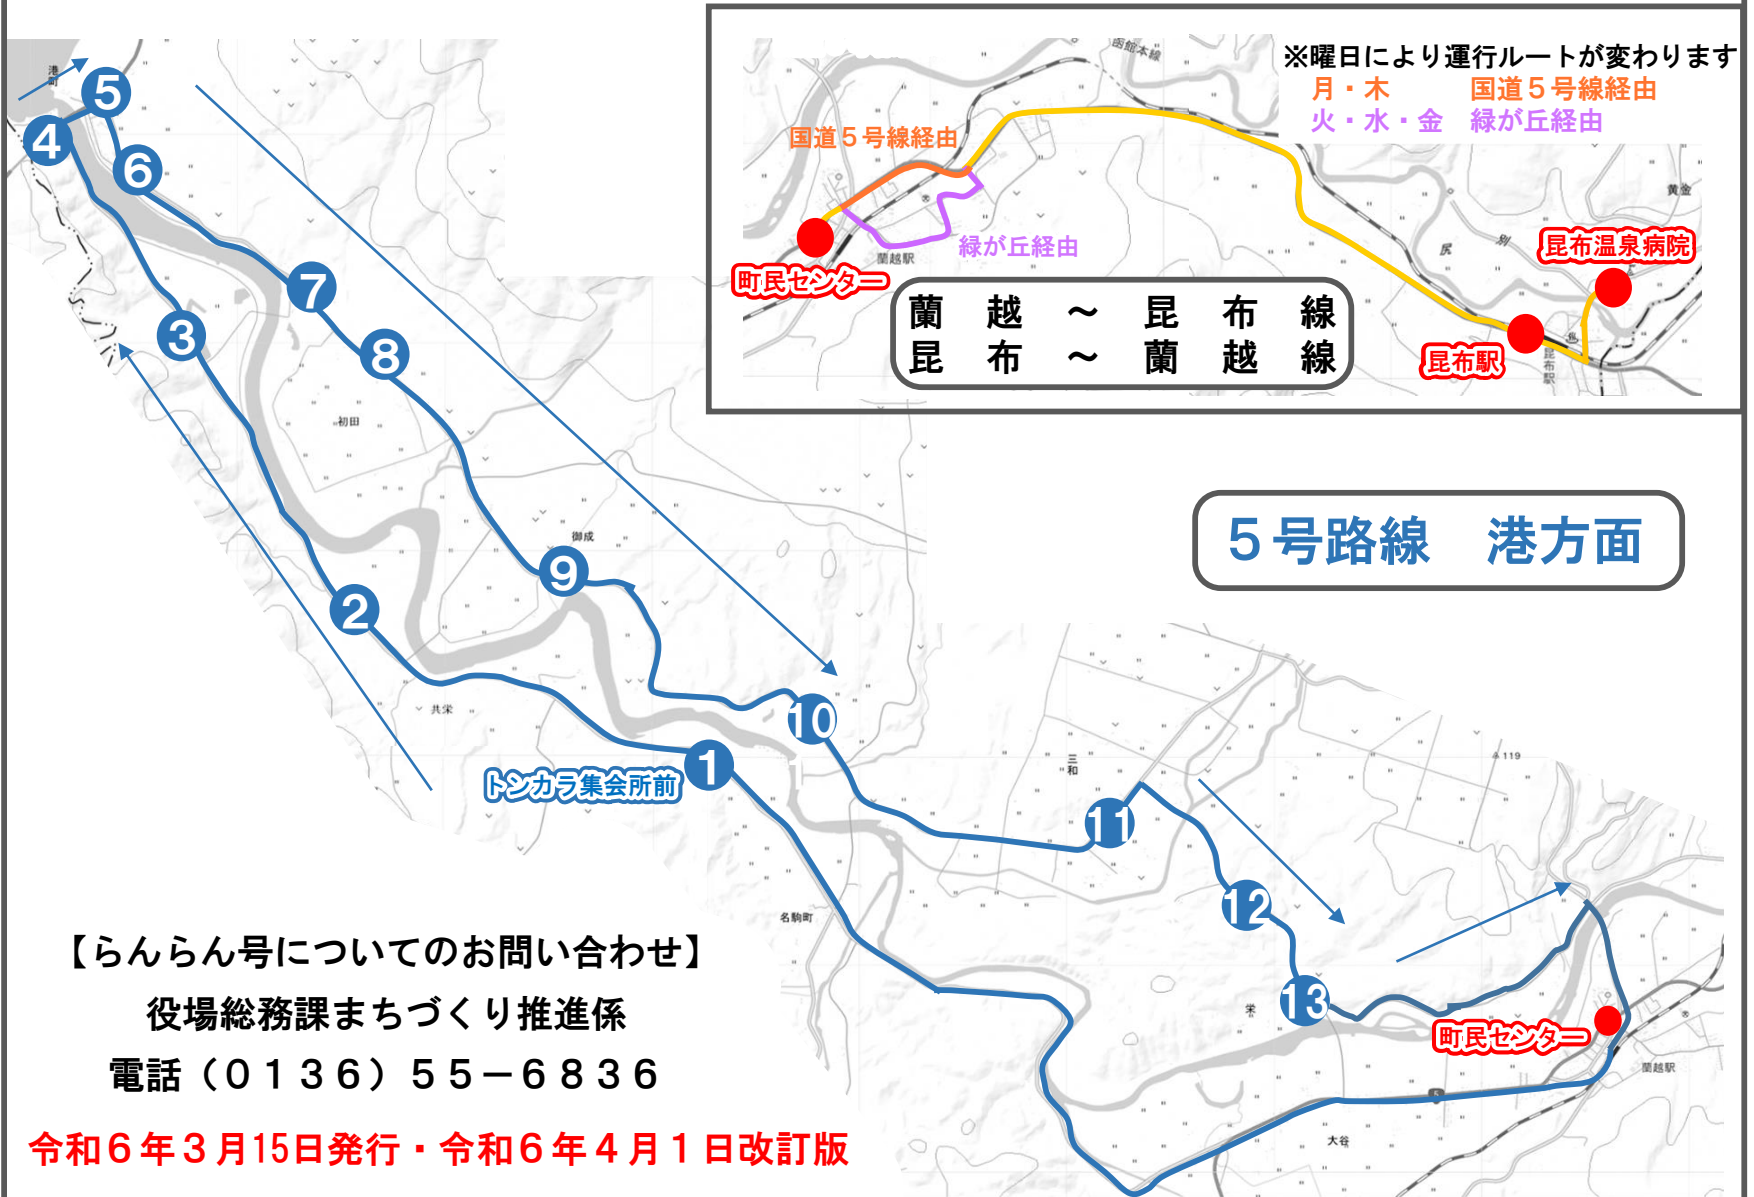

らんらん号路線図

- 1号路線 目名方面
- 2号路線 湯里方面
- 3号路線 名駒方面
- 4号路線 三和方面

※曜日により運行ルートが変わります

月・木 国道5号線経由

火・水・金 緑が丘経由

5号路線 港方面

【らんらん号についてのお問い合わせ】
 役場総務課まちづくり推進係
 電話 (0136) 55-6836

令和6年3月15日発行・令和6年4月1日改訂版