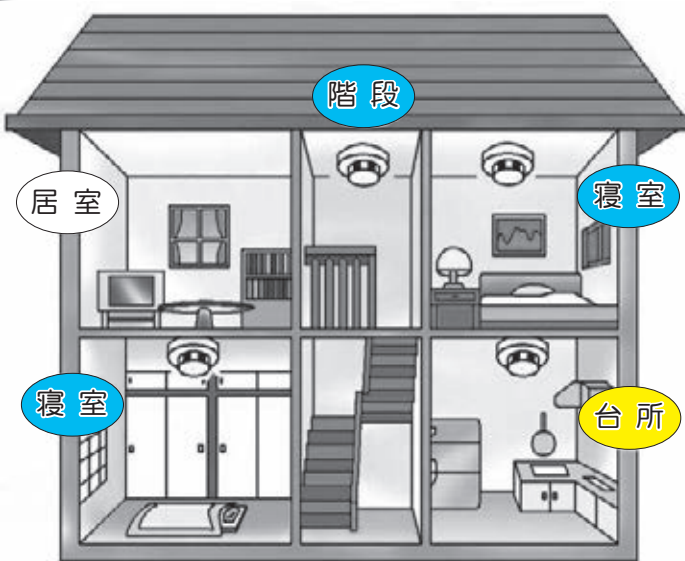

消防署蘭越支署 からのお知らせ

羊蹄山ろく消防組合消防署蘭越支署
消防士長（機械係）
橋本 義也 さん

「住宅用火災警報器」 設置について

皆さんのご自宅に住宅用火災警報器は設置されていますか？

今年、1月から3月にかけて町内の一般住宅の査察を実施させていただいた際に、「設置していない」「設置しているけど、寝室には設置していない。」といった、ご家庭が多く今月号で改めて住宅用火災警報器の早期設置についてお願いをさせていただきます。住宅用火災警報器はすべての住宅に設置が義務付けられています。

「寝室で火は使わない。」「台

所が一番火を使うから台所に

設置した。」と言われる方も

多くおられます。火災による

死者は、真夜中に発生した火

災による就寝中の逃げ遅れが

最も多いことから、寝室への

設置が義務付けられています。

もちろん、ガスコンロに

火をつけたままその場を離

れ、住宅用火災警報器の鳴動

により気づき、大事に至らな

かった例も多くあります。

下記、図1を参照し設置し

ていただき、台所への設置も

お勧めいたします。ご不明な

点は、消防署蘭越支署（予防

係・広報係）までお問合せく

ださい。

図1

- 取り付けが義務付けられている所
- 取り付けをお勧めする所

「山菜採り遭難に注意！」 命のほろが大事です。

毎年、雪解けが終わり山菜が多く採れる6月頃に遭難事故が多発しています。山菜採りに夢中になっていると、背丈の高い笹藪に覆われ、迷って方向がわからなくなってしまう。携帯電話や笛、ラジオ、食料、雨具等を携行し入山するようにしましょう。もし、迷ってしまったらむや