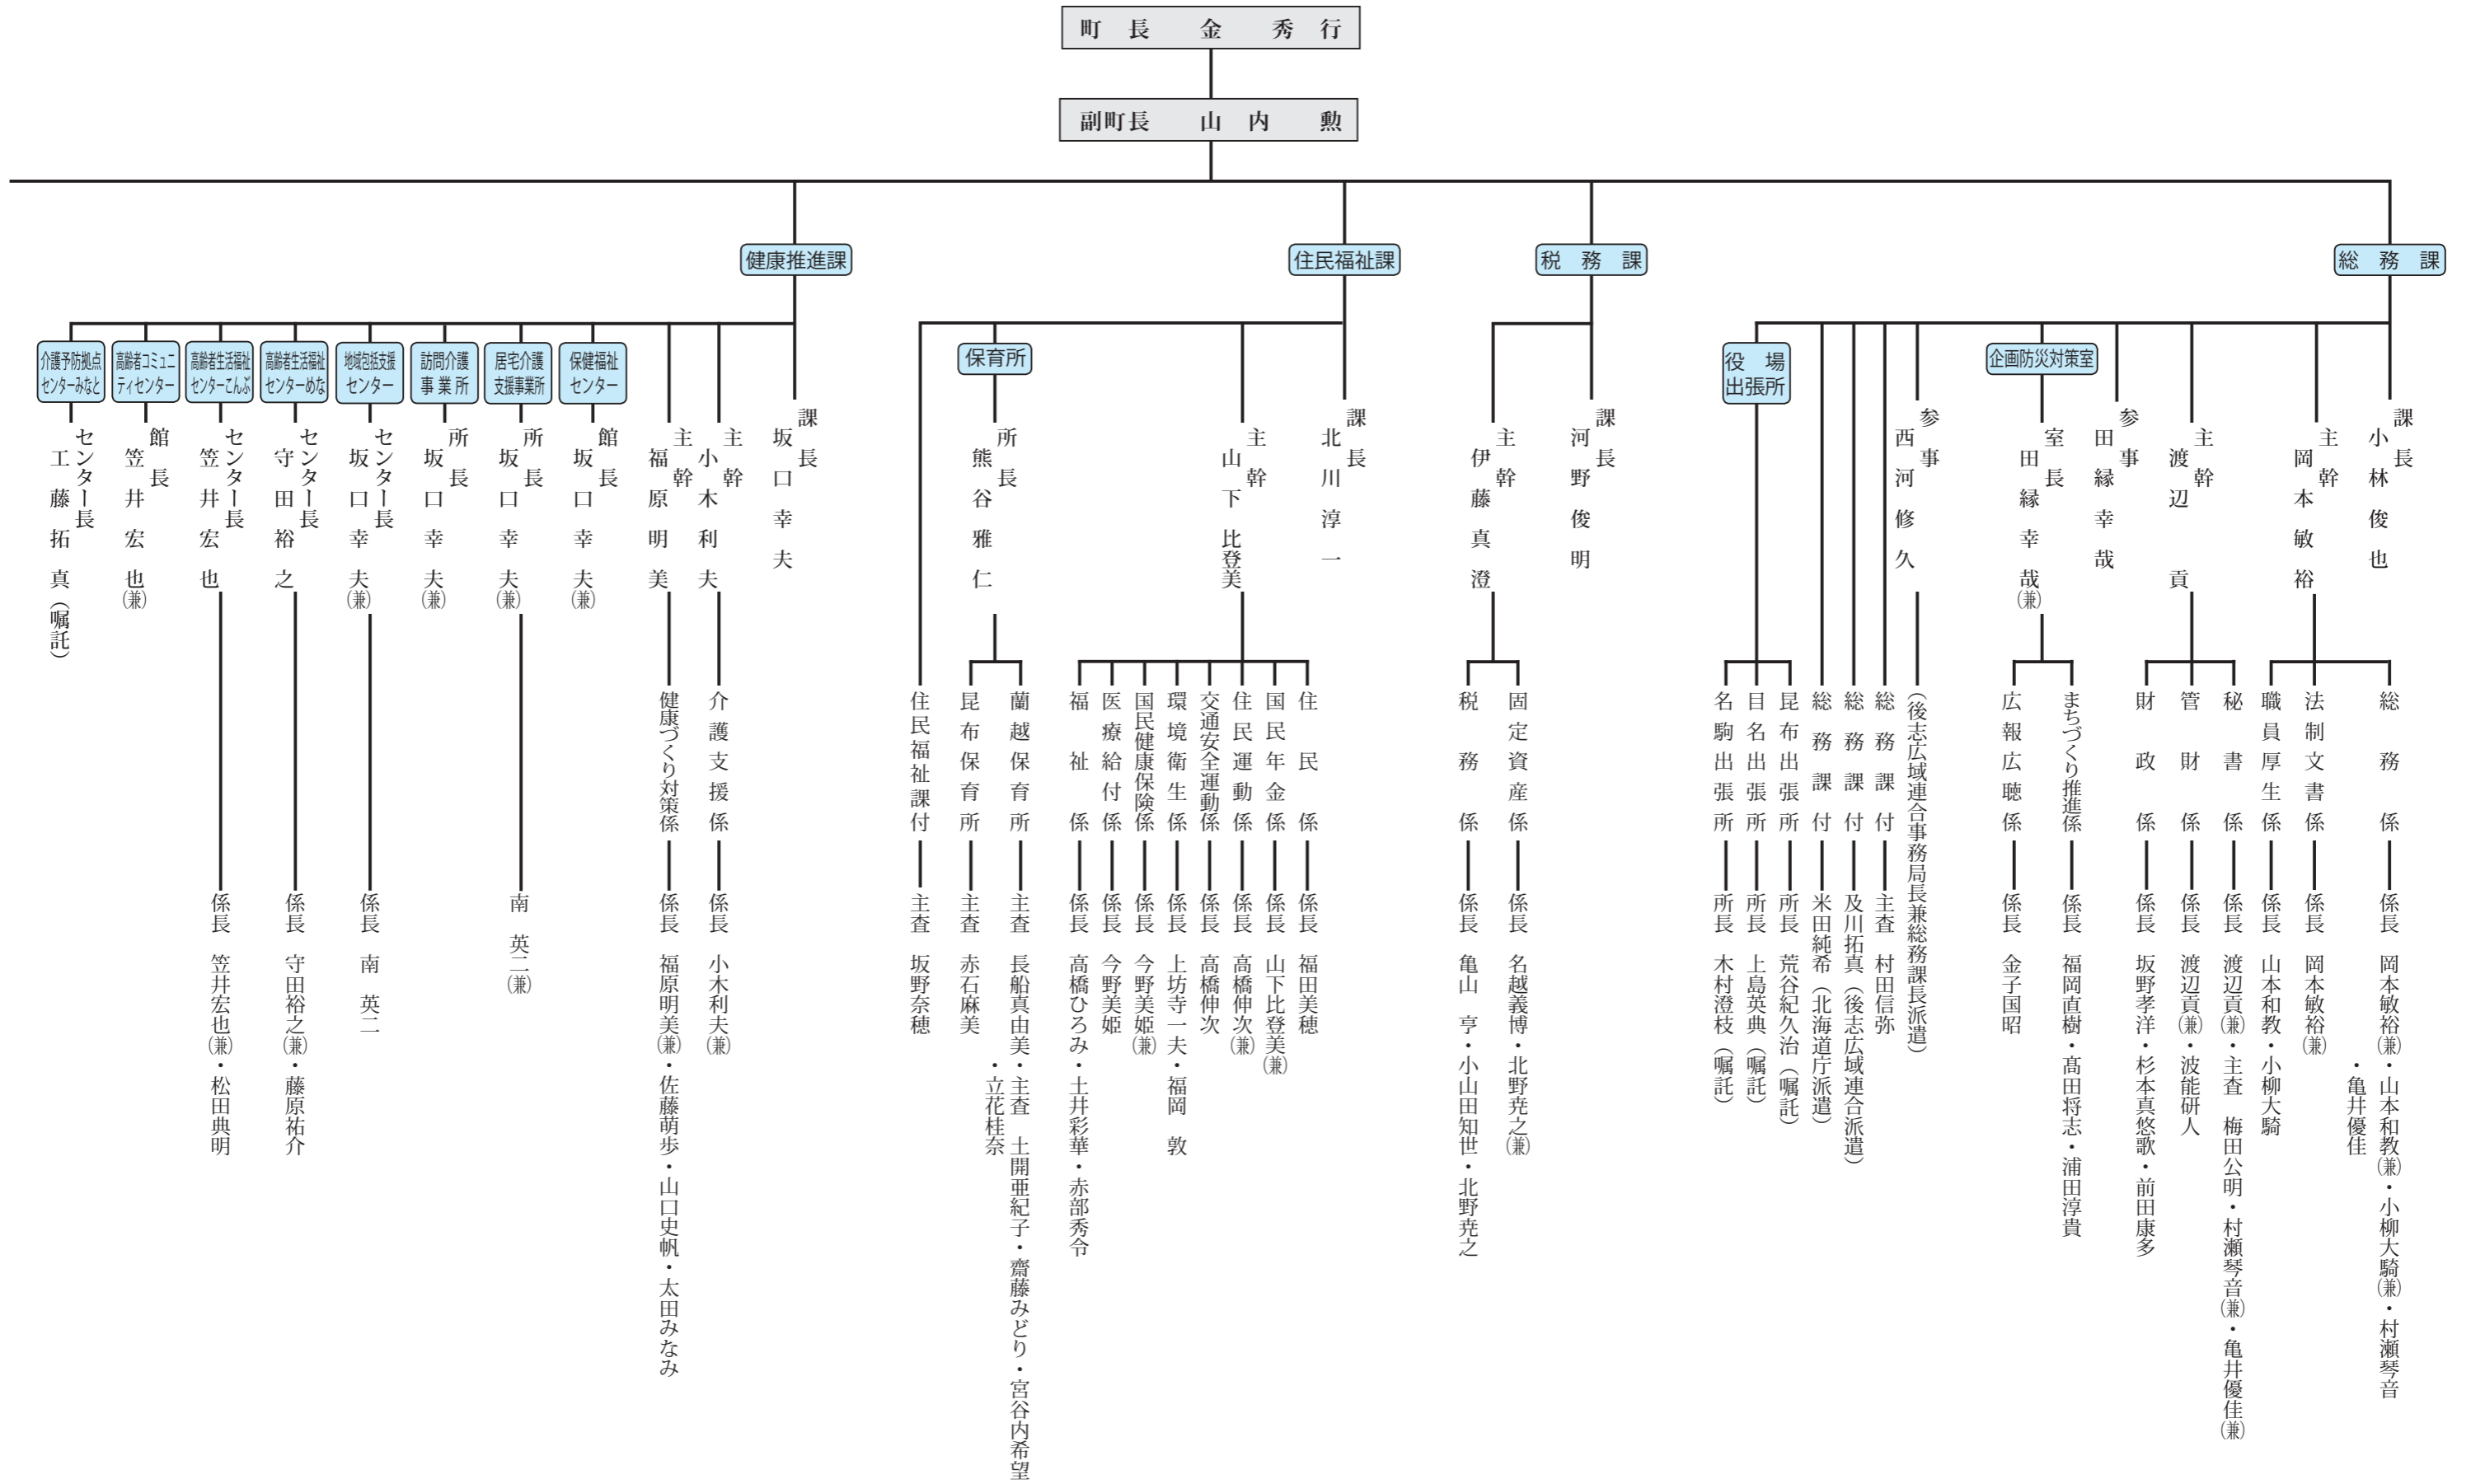

# 蘭越町行政組織機構図

【平成29年4月1日】

教育委員会

教育長 首藤 一幸

会計管理者

出納室長 淀谷 融(再任用)  
出納係 係長 園家卓哉

議会事務局

事務局長 佐々木 秋彦(再任用)  
庶務係 係長 和田慎一